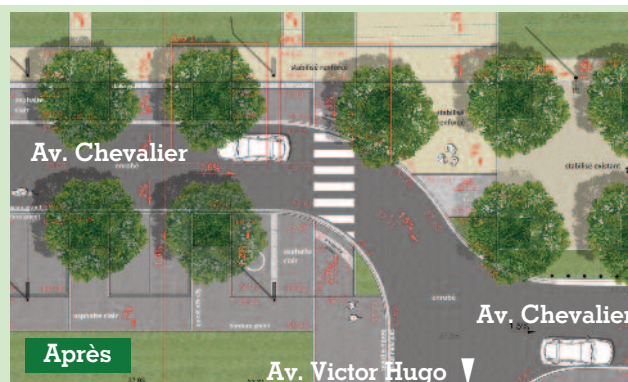

Les Travaux "Cœur de Soisy": avenue et l'allée Chevalier

Nature des travaux : Création du réseau des eaux usées (tout à l'égout), enfouissement des réseaux aériens, refectifion de voirie avec la réalisation d'une nouvelle trajectoire à l'entrée de l'avenue Chevalier (devant la Salle des Fêtes), créant une perspective avec les allées Chevalier, qui resteront en l'état.

Début des travaux : Janvier 2012